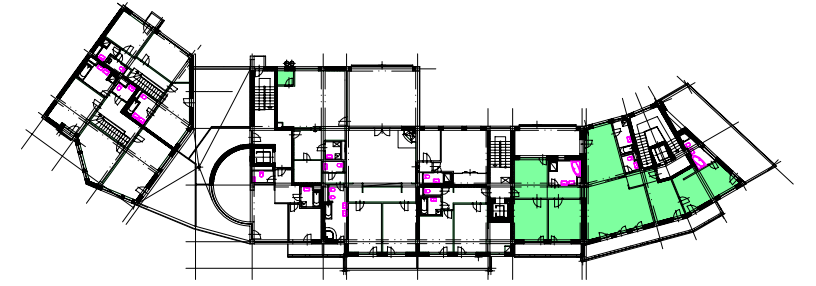

### 6 + 1

**Plocha užitná**

**168,65 m**

**Plocha balkonu, terasy, lodžie**

**95,00 m**

**Sklepní box č.**

**m**

**Garážové stání č.**

**m**

1. ČÁST BYTU B5.4 (6+1), PU=108,70 M <sup>2</sup>	583	PŘEDSÍŇ	4,65
	584	ŠATNA	12,45
	585	OBÝVACÍ POKOJ	34,65
	586	KUCHYŇ + JÍDELNA	21,25
	587	PRÁDELNA	6,00
	588	WC	2,65
	589	LOŽNICE	20,90
	590	KOUPELNA + WC	6,15
	591	TERASA	19,95
	592	TERASA	46,20
2. ČÁST BYTU B5.4 (6+1), PU=59,95 M <sup>2</sup>	544	CHODBA	4,95
	545	PRACOVNA	14,80
	546	KOUPELNA	9,15
	547	POKOJ	15,45
	548	POKOJ	15,60
	549	TERASA	7,80
	550	TERASA	21,05