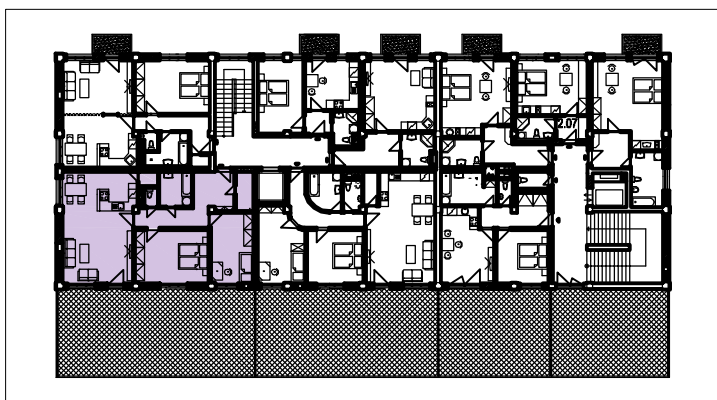

POLYFUNKÈNÍ DÙM OTROKOVICE

2.02 BYT 3+kk

UŽITNÁ PLOCHA
PLOCHA TERASY

88,04 m[•]
80,56 m[•]

SKLEPNÍ BOX È.
GARÁŽOVÉ STÁNÍ È.

1:500

248	CHODBA	13,04
249	KOMORA	2,92
250	DÈTSKÝ POKOJ	13,06
251	LOŽNICE	16,96
252	TERASA	80,56
253	OBÝVACÍ POKOJ	16,96
254	KUCHYŇ	17,84
255	SPIŽ	1,19
256	WC	1,13
257	KOUPELNA	4,94

1:100