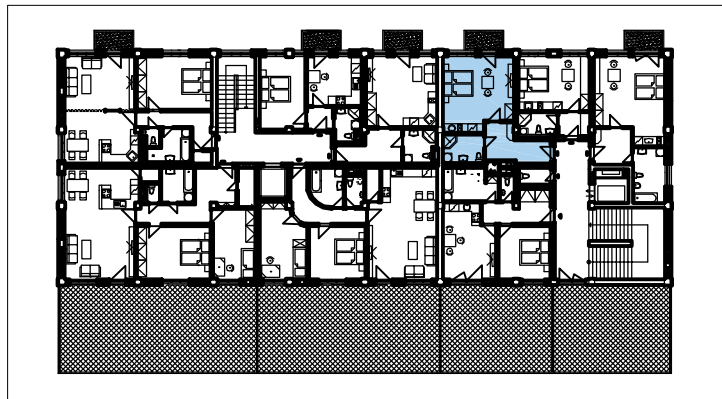

## 2.06 BYT 1+kk

UŽITNÁ PLOCHA  
PLOCHA BALKONU

35,49 m<sup>•</sup>

3,22 m<sup>•</sup>

SKLEPNÍ BOX È.  
GARÁŽOVÉ STÁNÍ È.

1:500

220	CHODBA	8,53
221	KOUPELNA	4,93
222	LOŽNICE	22,03
223	BALKON	3,22

1:100